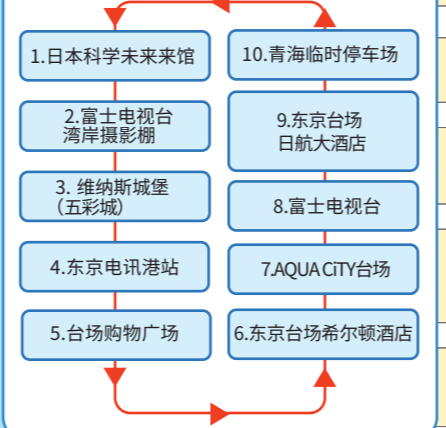

Guide  
MAP

TOKYO ODAIBA.net

Differ有明

免费巡回巴士「东京海湾接驳车」

免费接驳公车 终年无休・11:30~19:30  
以约20分钟的间隔运行

Guide  
MAP

TOKYO ODAIBA.net

「TOKYO ODAIBA.net Guide MAP」是由  
东京临海集团股份有限公司所製作  
2017年8月改定