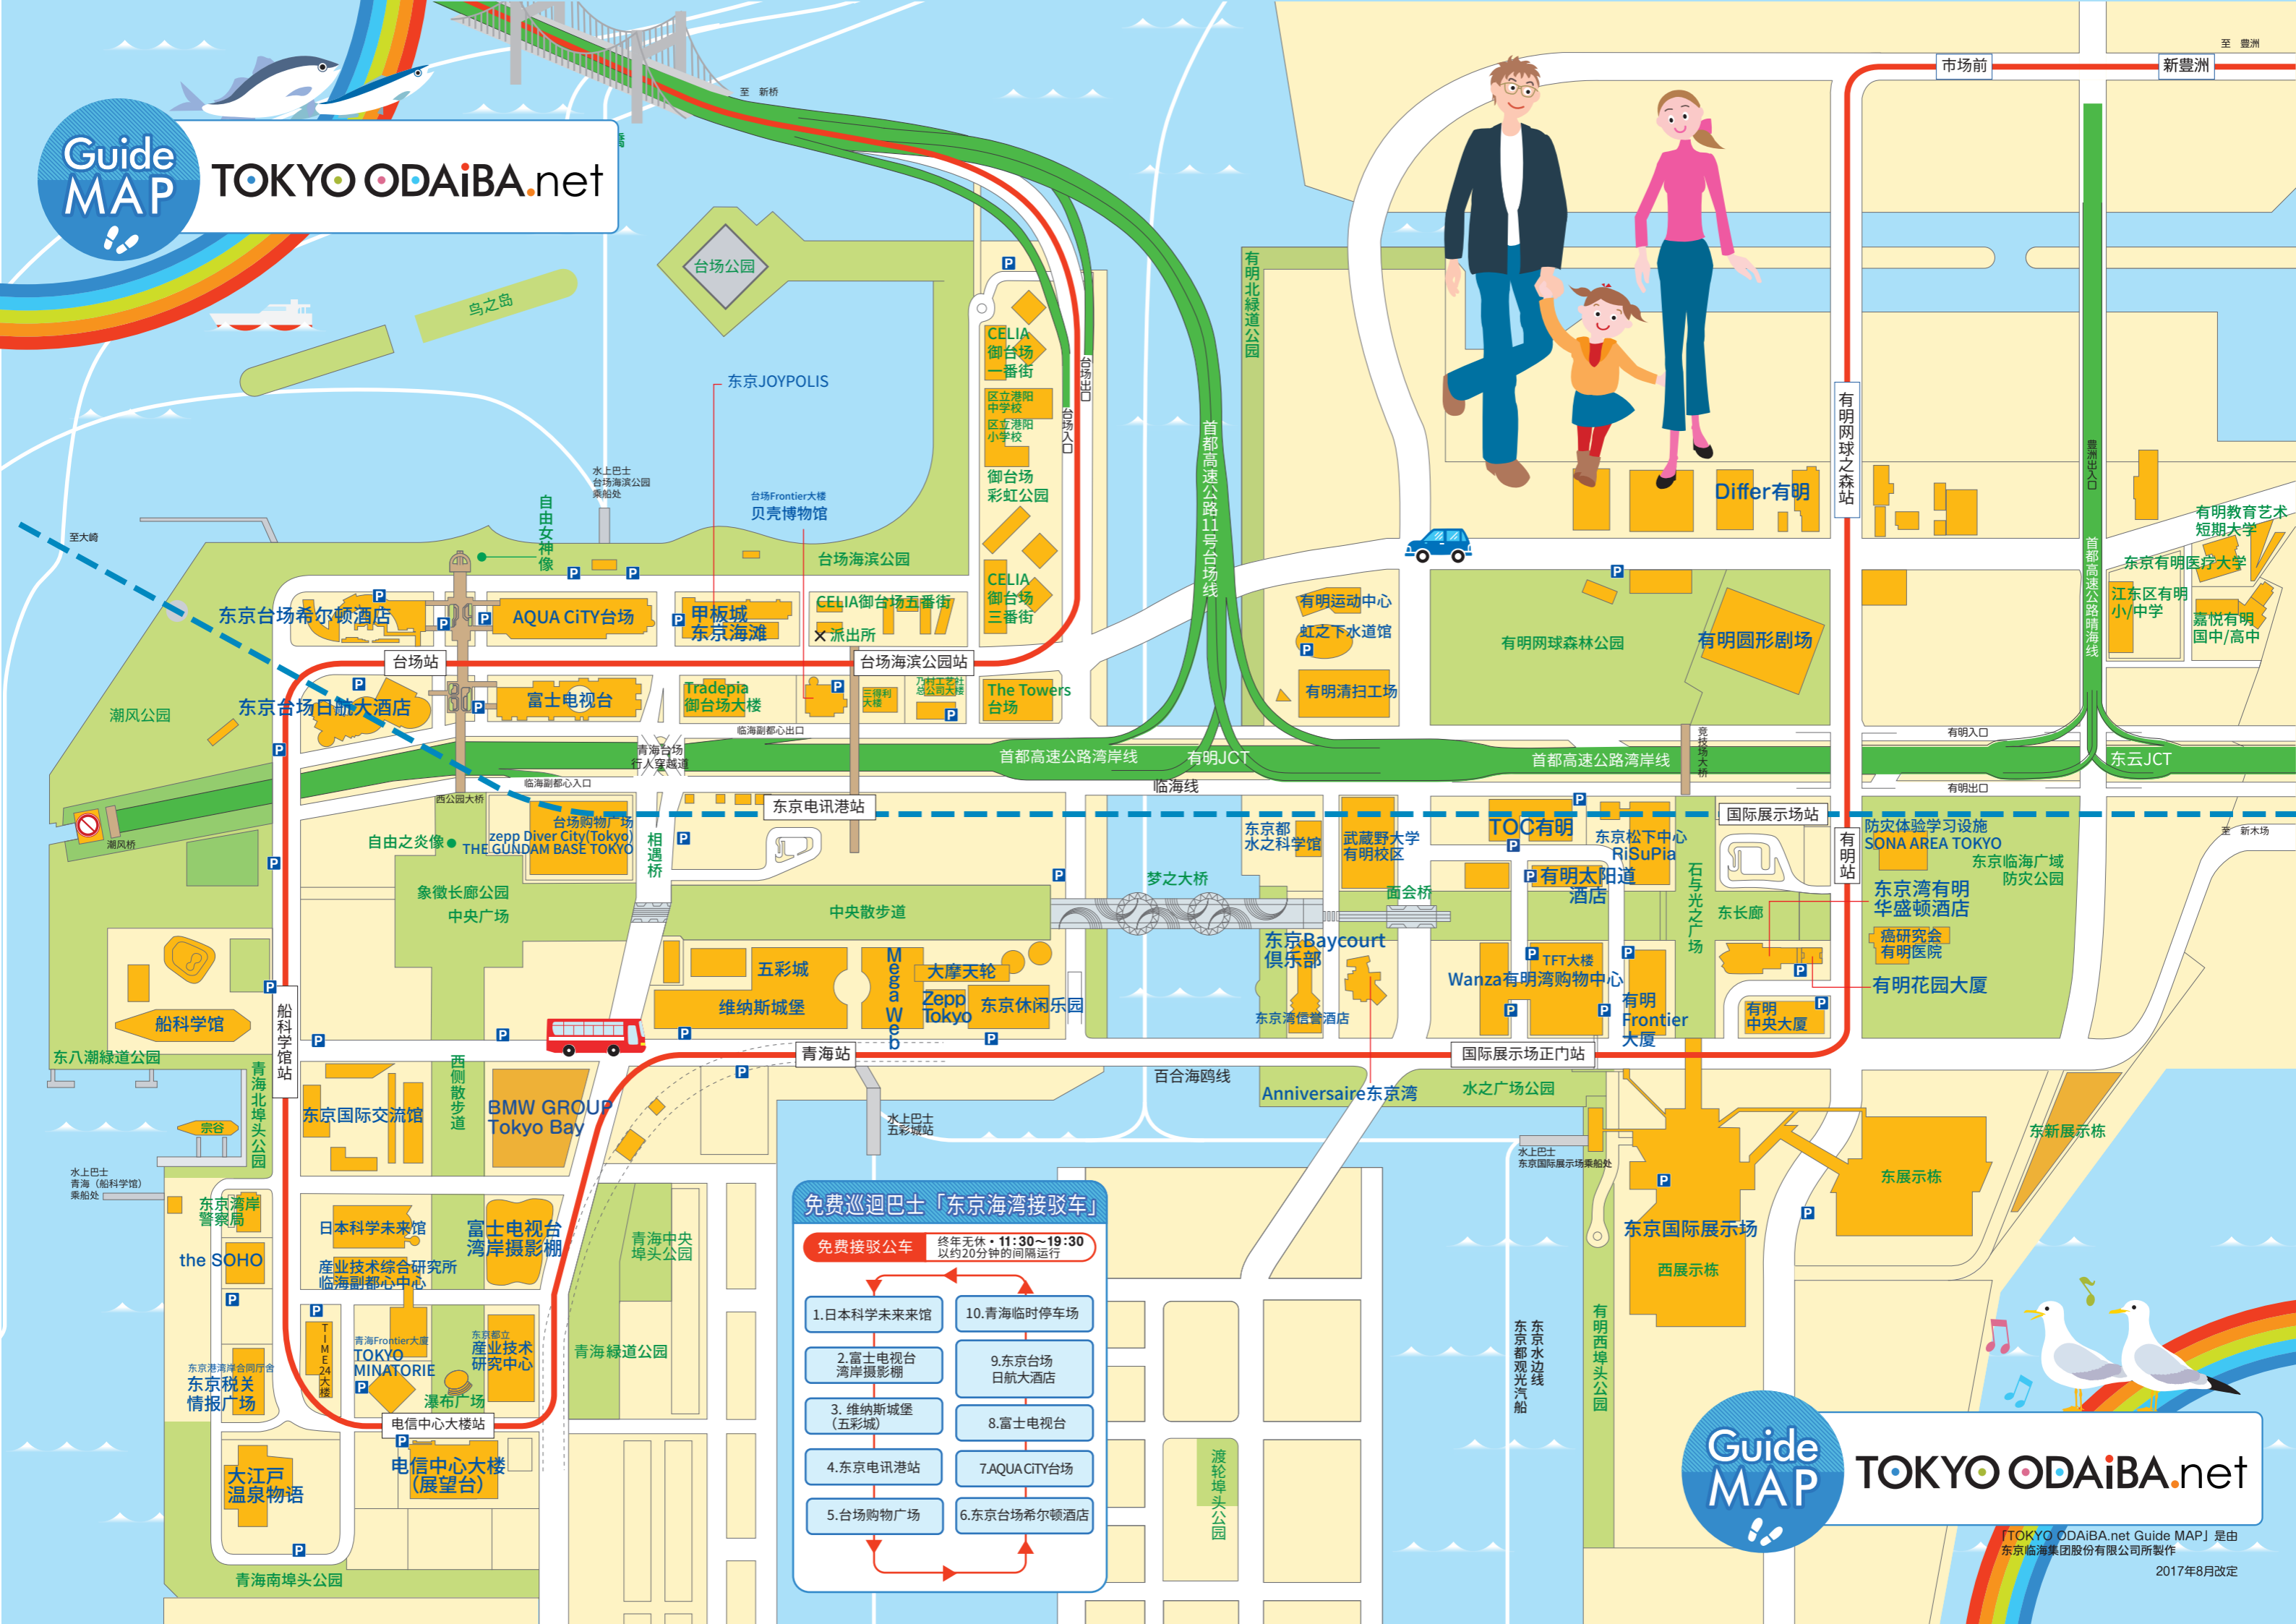

Guide  
MAP

TOKYO ODAIBA.net

Differ有明

免费巡回巴士「东京海湾接驳车」

免费接驳公车 终年无休・11:30~19:30  
以约20分钟的间隔运行

Guide  
MAP

TOKYO ODAIBA.net

「TOKYO ODAIBA.net Guide MAP」是由  
东京临海集团股份有限公司所製作  
2017年8月改定