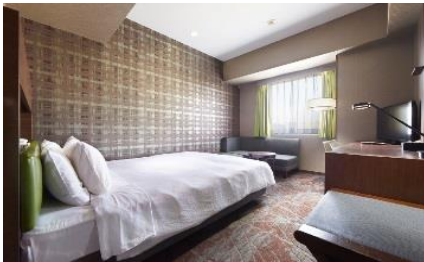

# お部屋タイプおまかせプラン！

2020年10月1日～2021年3月31日

(除外日:12月31日～1月5日)

シングルからスイートルーム全14タイプのお部屋が**¥5,000ポッキリ**でご利用頂けます。  
もちろん禁煙・喫煙はご予約時にご指定頂けます！どのお部屋になるかは**当日のお楽しみ！**

お部屋タイプ	お部屋料金（消費税10%込）	
	素泊り	朝食付
シングルから スイートルームまで	¥5,000	¥6,650

【シングルルーム:17.3㎡】  
シモンズ社製のダブルベッド(140cm)で、  
ゆったりとお寛ぎいただけます。

【ツインルーム:23.3㎡】  
シモンズ社製のセミブルベッド(121cm)で、  
ご夫婦やファミリーでお過ごしいただけます。

【エグゼクティブスイート:41㎡】  
バルコニー・リビングルーム・キッチン・洗濯機  
完備。長期滞在にも寛げる最適なお部屋です。

## 充実の館内施設!!!

**客室備品**

シャンプー  
コンディショナー  
ボディソープ  
歯ブラシ  
カミソリ  
ボディスボンジ

フリーアメニティも豊富!!

●全館Wi-Fi接続無料

**館内設備**

自動販売機・製氷機  
(全フロア)  
コインランドリー  
(3.8.12.15F)  
コンビニ  
(24時間営業)

喫煙ブース有り(2F)!!