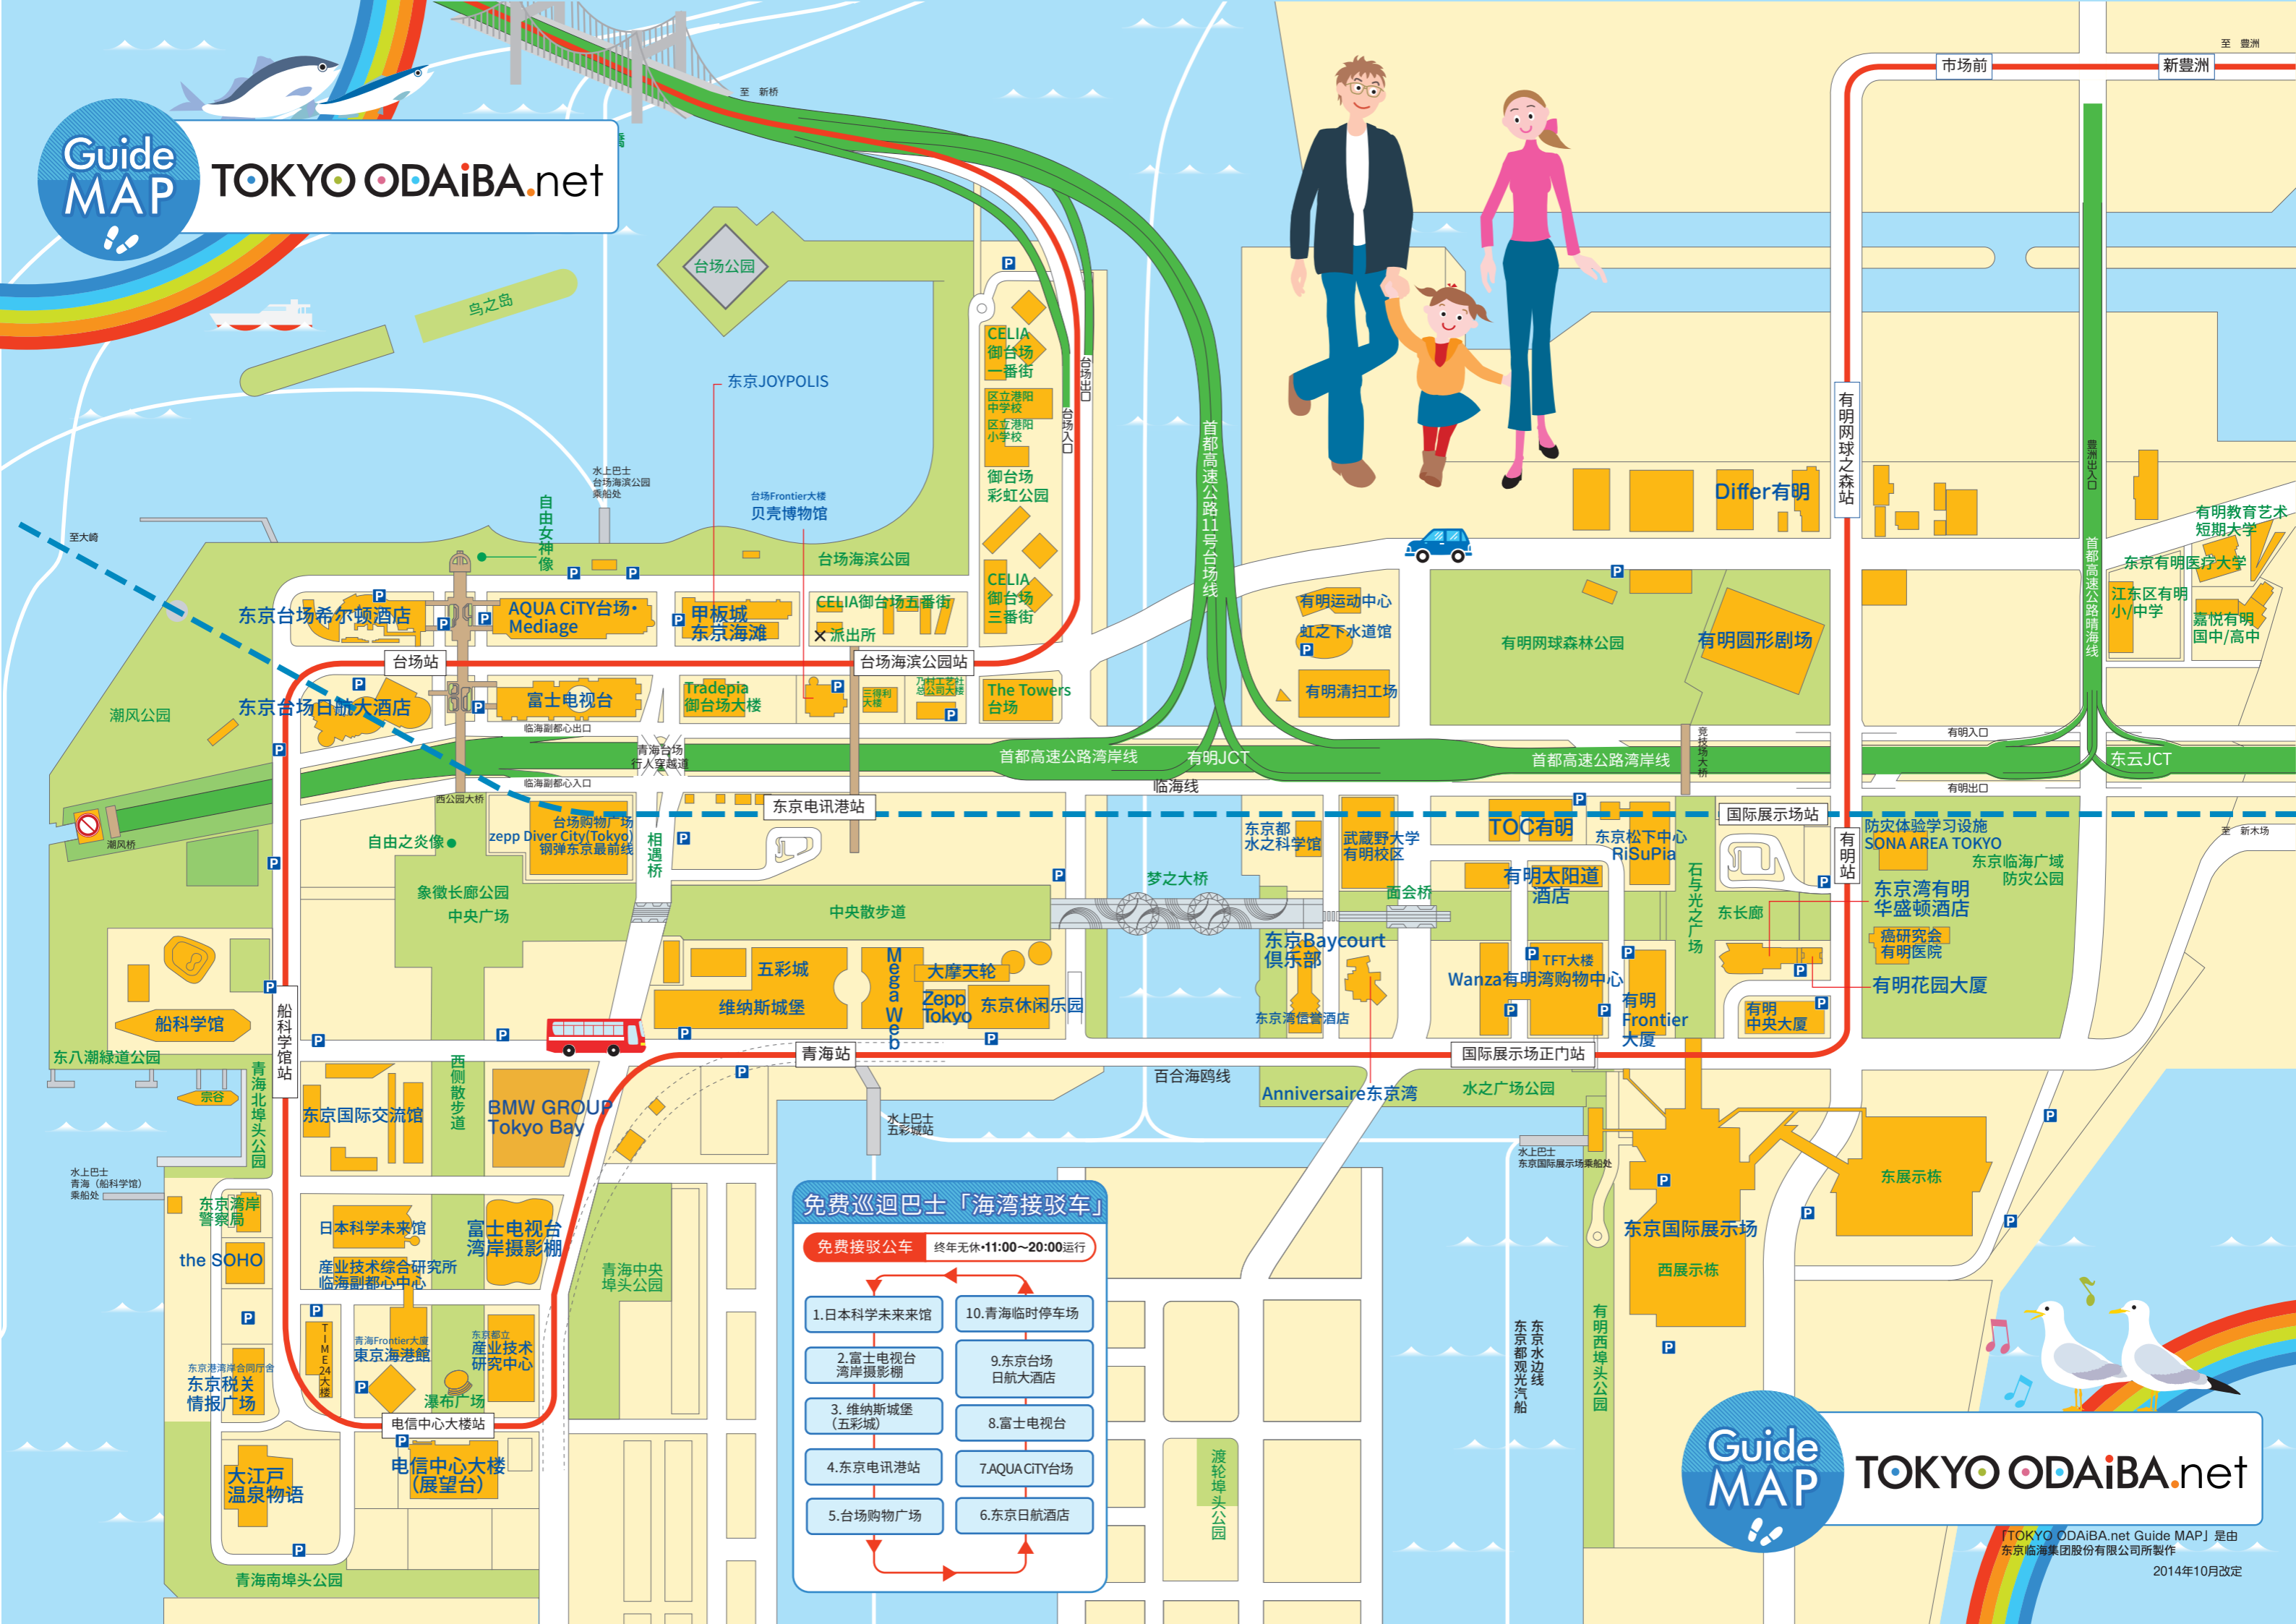

Guide  
MAP

TOKYO ODAIBA.net

### 免费巡回巴士「海湾接驳车」

免费接驳公车 终年无休·11:00~20:00运行

Guide  
MAP

TOKYO ODAIBA.net

「TOKYO ODAIBA.net Guide MAP」是由  
东京临海集团股份有限公司所製作  
2014年10月改定