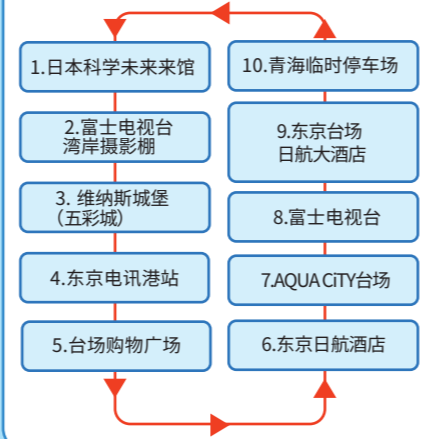

Guide  
MAP

TOKYO ODAIBA.net

### 免费巡回巴士「海湾接驳车」

免费接驳公车 终年无休·11:00~20:00运行

Guide  
MAP

TOKYO ODAIBA.net

「TOKYO ODAIBA.net Guide MAP」是由  
东京临海集团股份有限公司所製作  
2014年10月改定