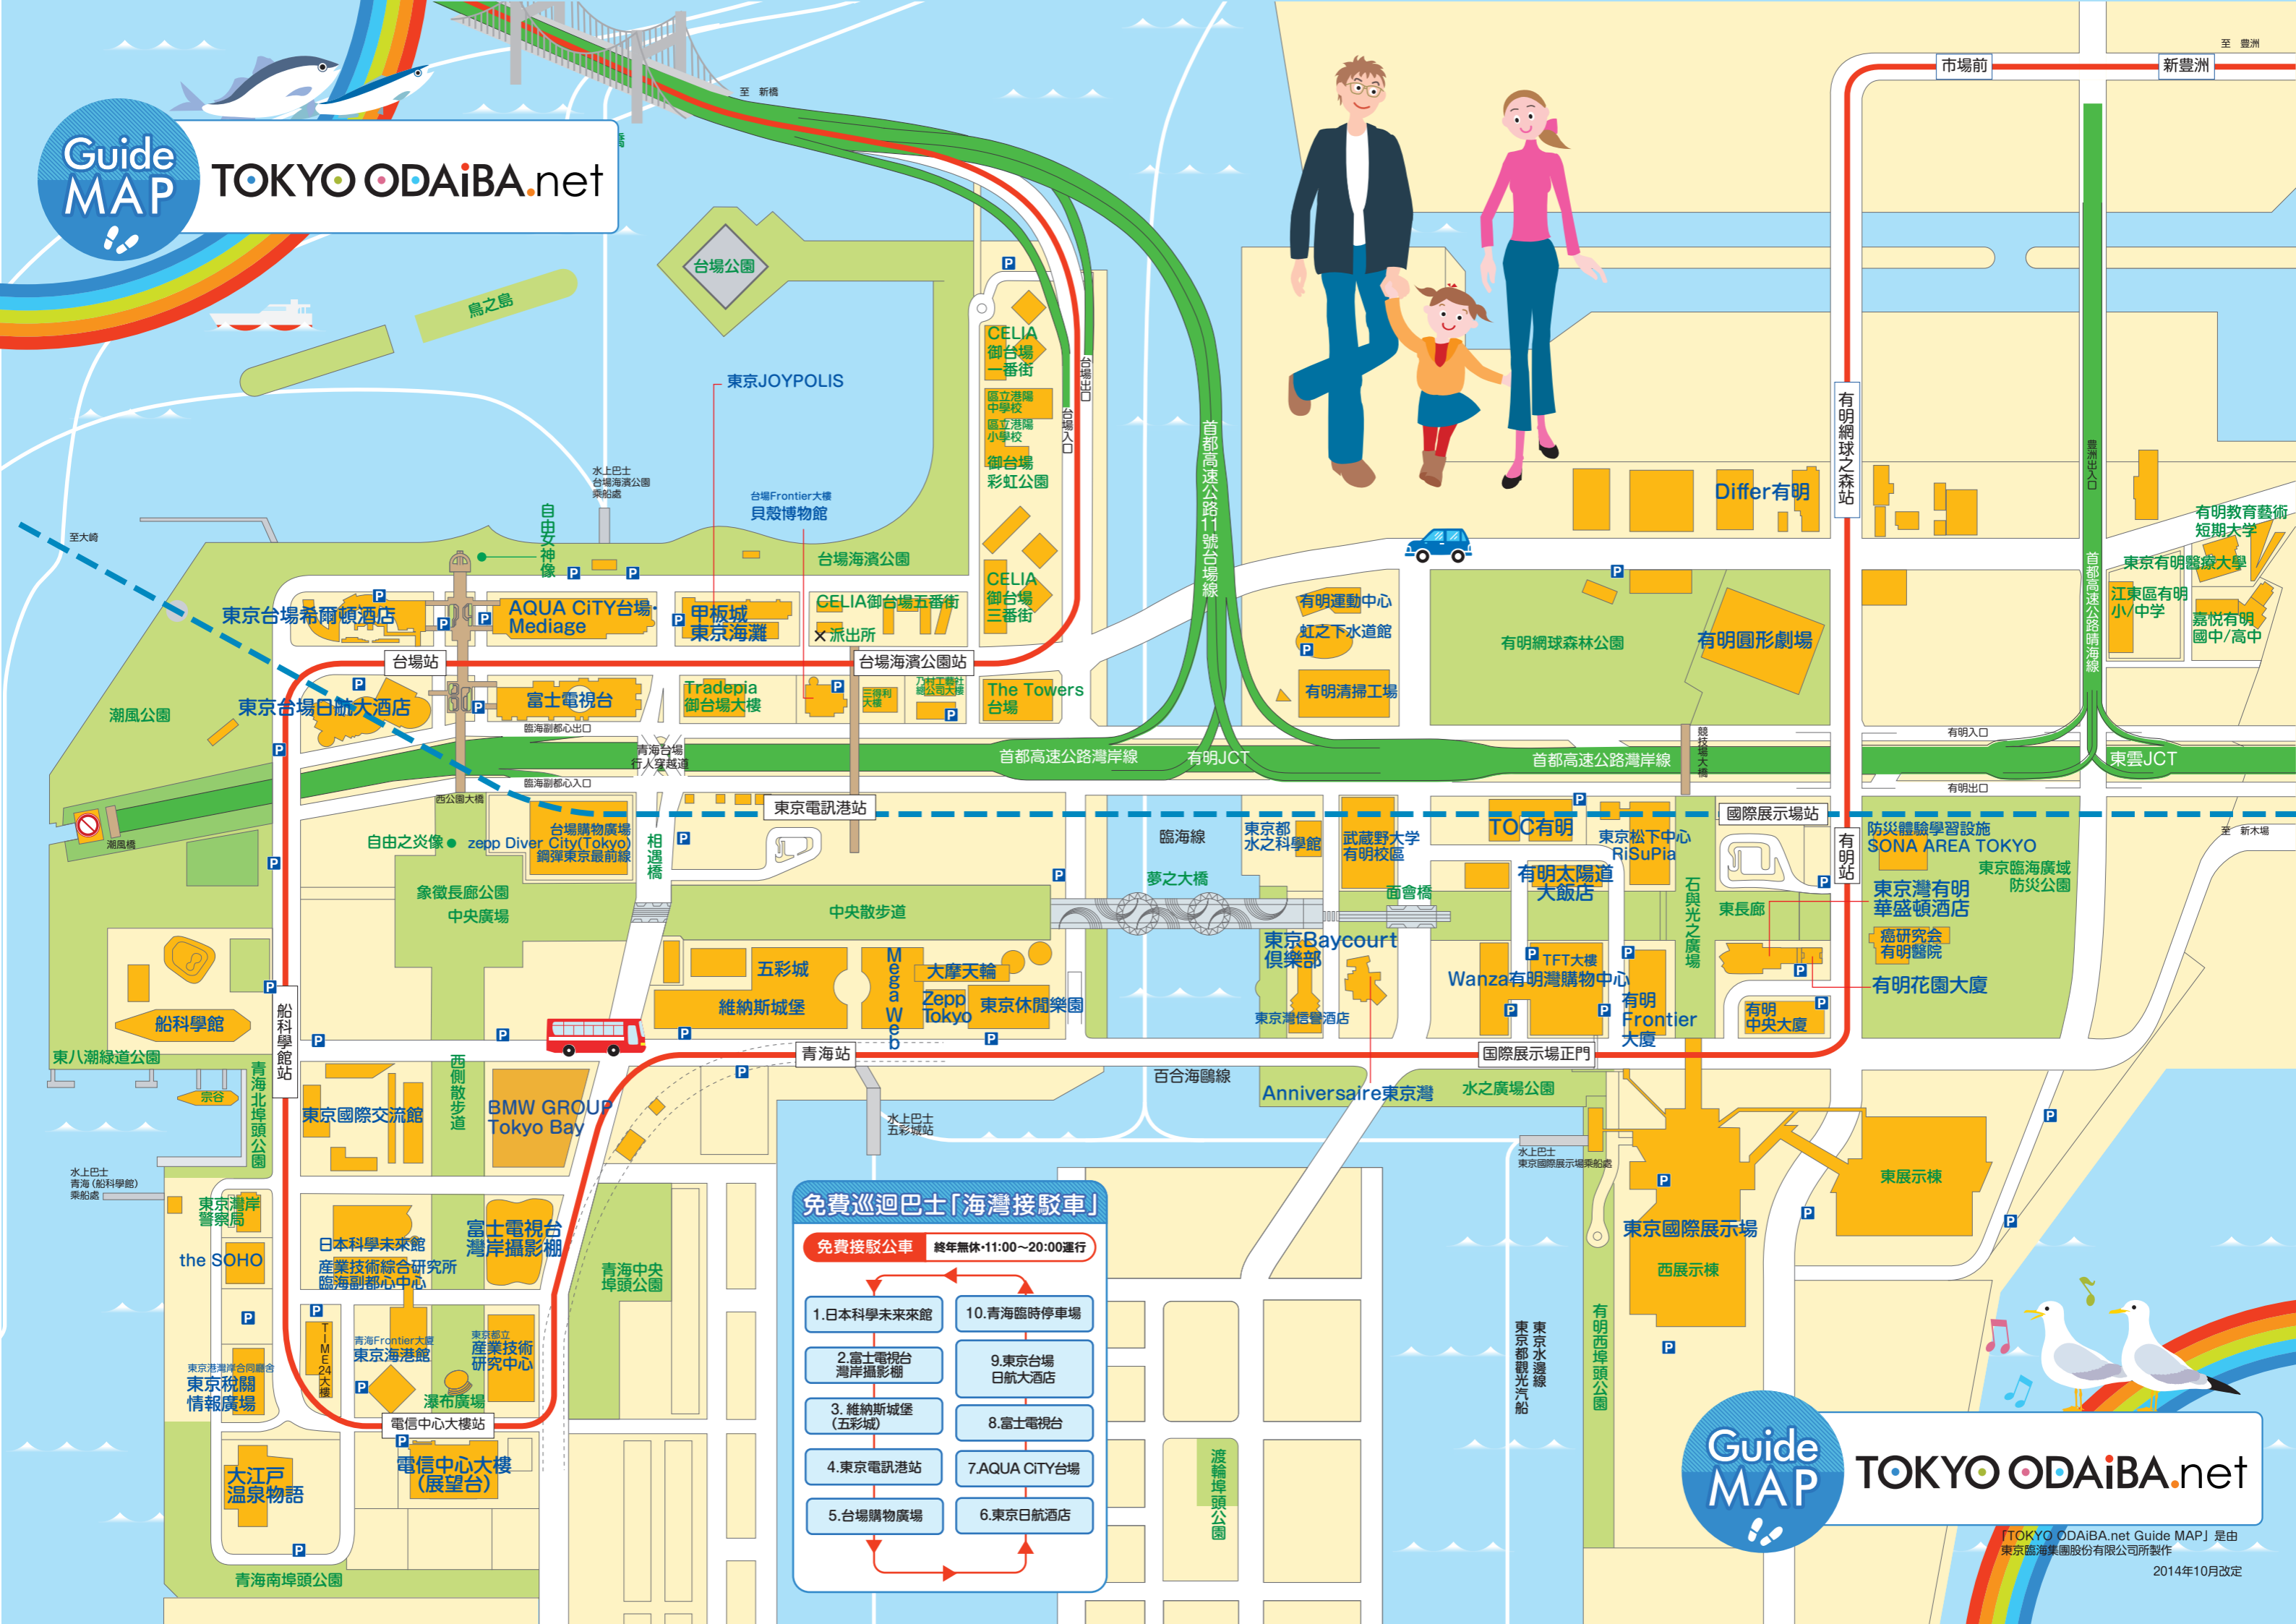

Guide
MAP

TOKYO ODAIBA.net

免費巡迴巴士「海灣接駁車」

免費接駁公車 終年無休・11:00~20:00運行

Guide
MAP

TOKYO ODAIBA.net

「TOKYO ODAIBA.net Guide MAP」是由東京臨海集團股份有限公司所製作
2014年10月改定